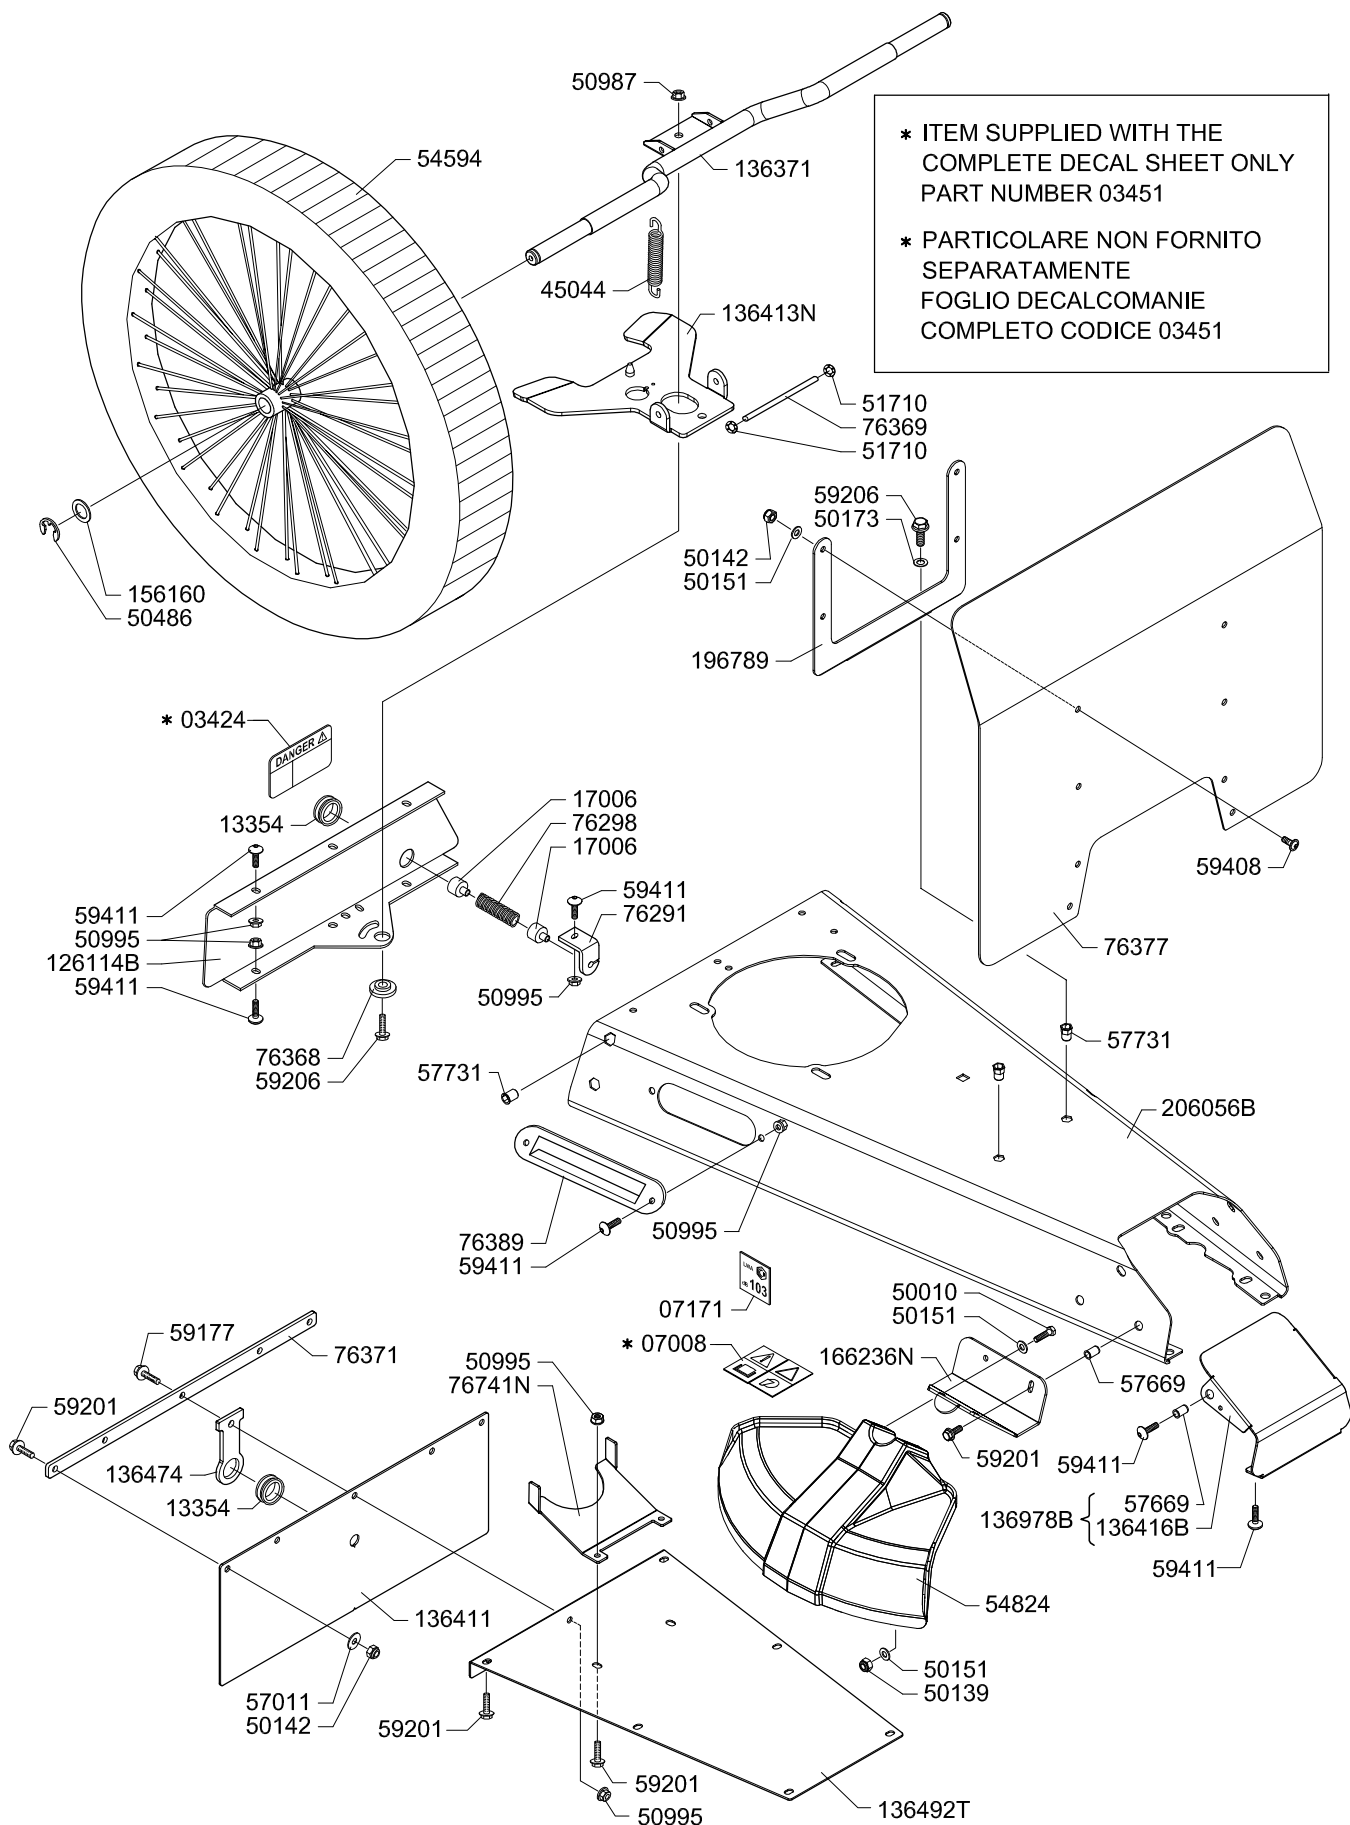

**FRAME**  
**TELAIO**  
**RAHMEN**  
**CHASSIS**  
**CHASIS**

**206995**

**AP600** ECO

\* ITEM SUPPLIED WITH THE COMPLETE DECAL SHEET ONLY PART NUMBER 03451

\* PARTICOLARE NON FORNITO SEPARATAMENTE FOGLIO DECALCOMANIE COMPLETO CODICE 03451

\* 03424

\* 07008