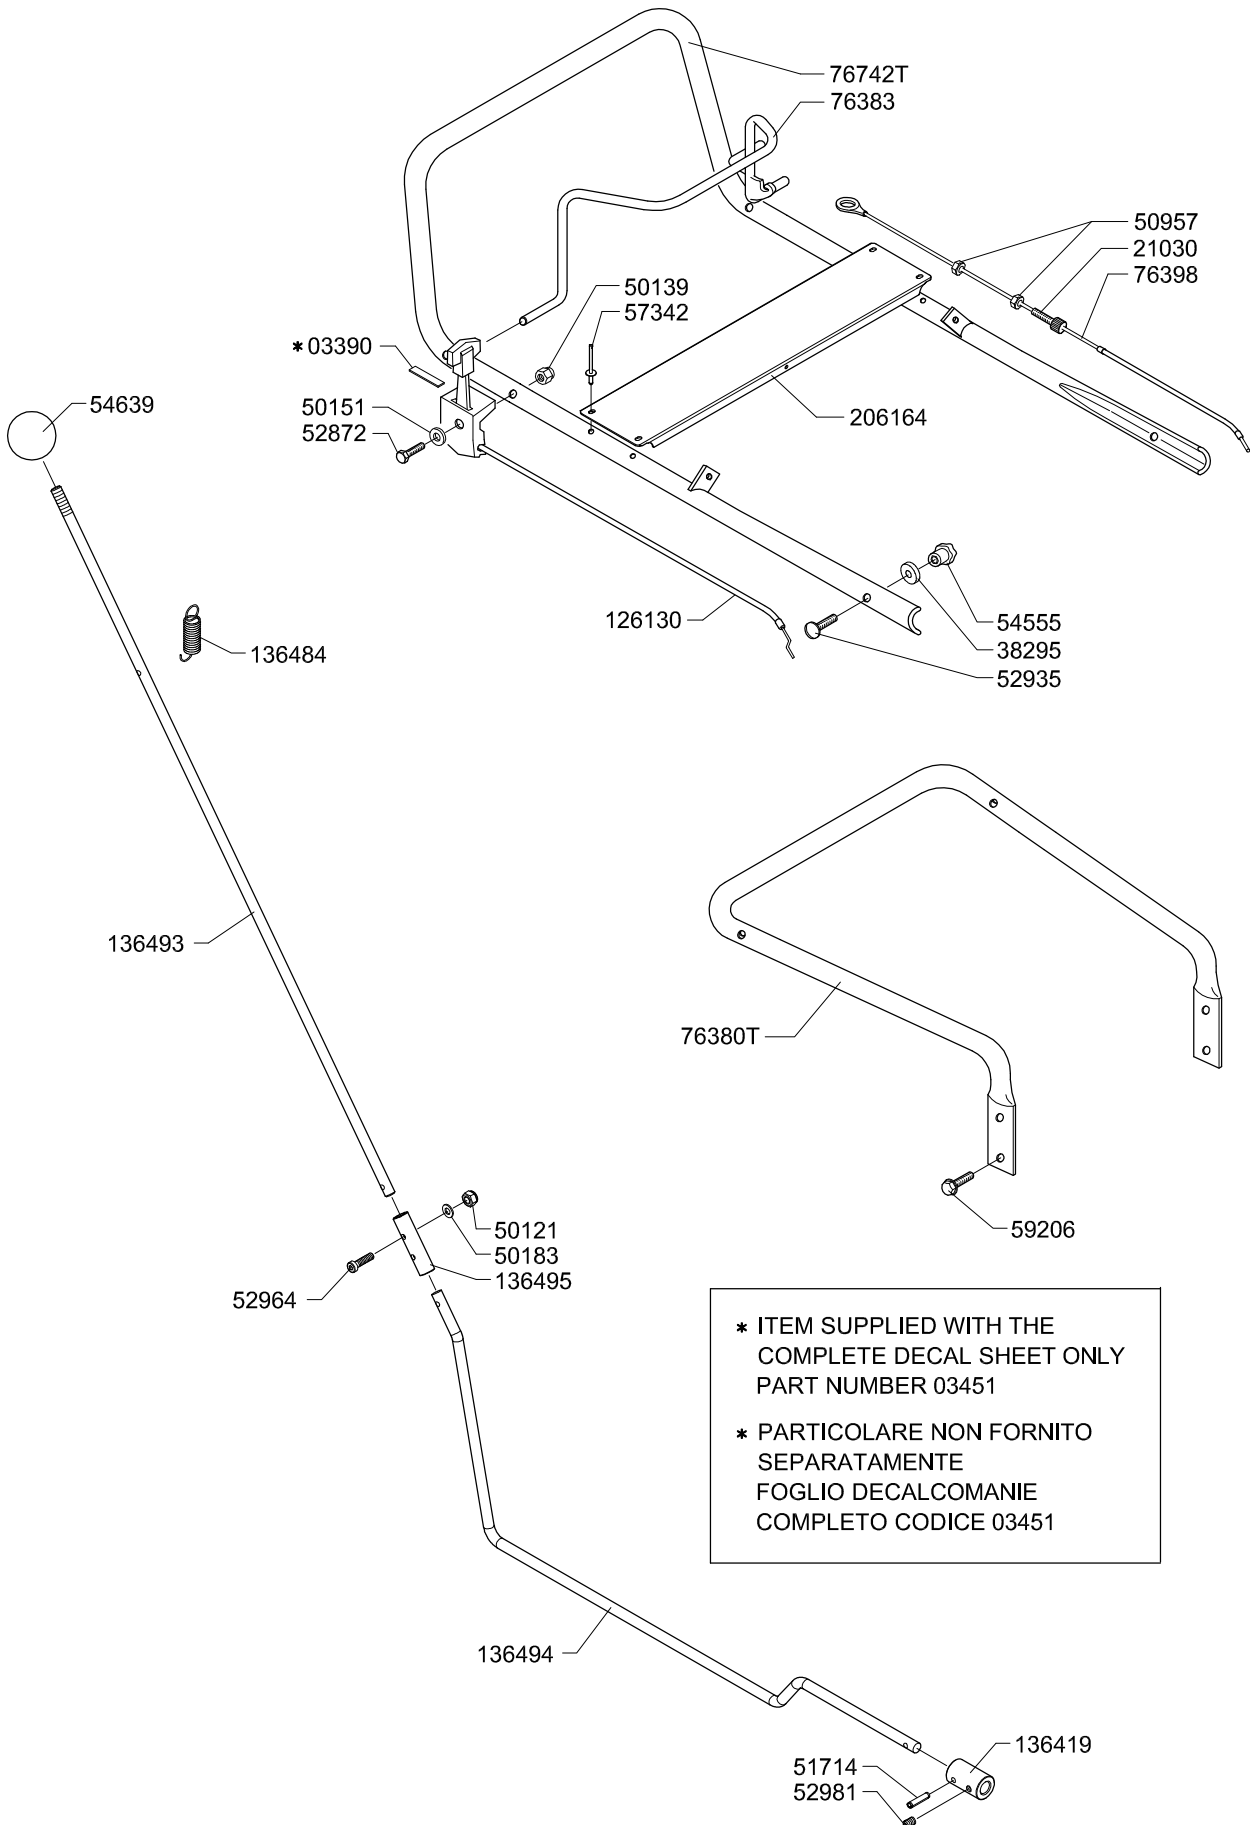

HANDLEBAR

MANUBRIO
LENKHOLM
MANCHERONS
MANUBRIO

206994

AP600 ECO

* ITEM SUPPLIED WITH THE COMPLETE DECAL SHEET ONLY PART NUMBER 03451

* PARTICOLARE NON FORNITO SEPARATAMENTE FOGLIO DECALCOMANIE COMPLETO CODICE 03451